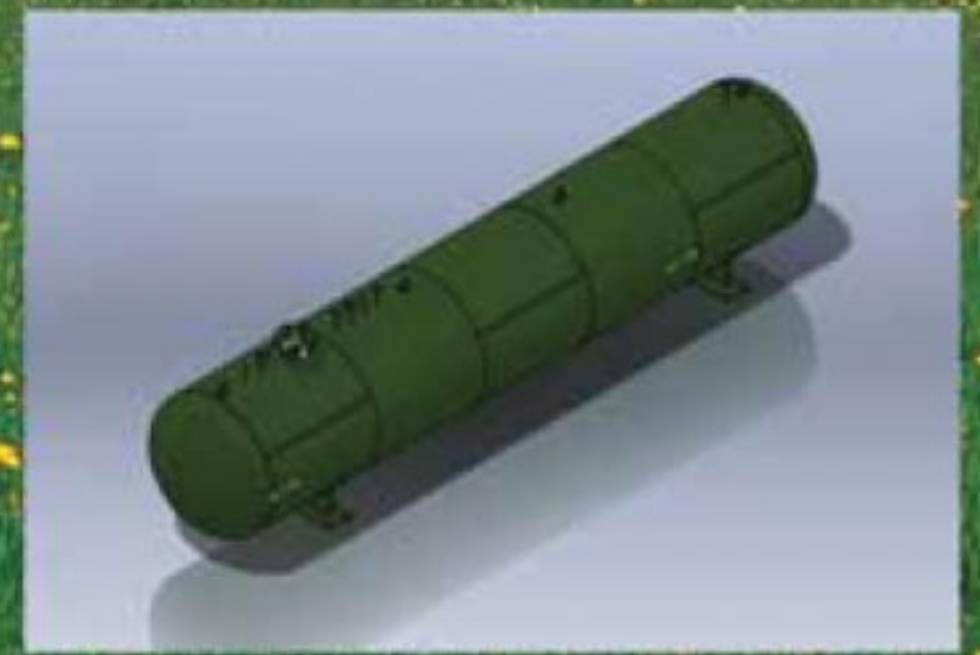

Serbatoi grandi capacità
Large capacity tanks
Citernes grande capacité

I serbatoi di stoccaggio di grandi capacità possono essere fuori terra o interrati. La nostra società si distingue per la grande flessibilità produttiva. Siamo in grado di soddisfare le esigenze della clientela con prodotti personalizzati e progettati secondo vari standard:

- EN
- CODAP
- ASME
- AD MERKBLATTER
- ISPESL

Large capacity storage tanks can be installed above or under ground. Our company stands out for its great flexibility of production. We are able to meet the needs of customers with products that can be customized and designed according to different standards: