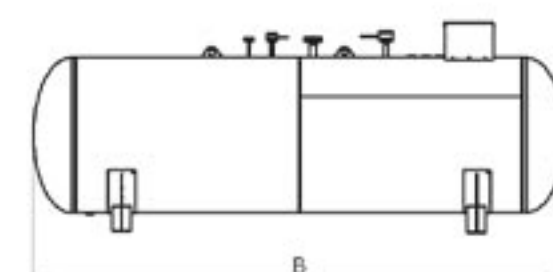

Misure e pesi - Measurements and weights - Poids et mesures

Capacità Litri Capacity Liters Capacité en Litres	A mm	B mm	C mm	D mm	Peso Kg Weight Kg Poids en Kg
10000	1700	4940	2310	1700	2085
12500	1700	5840	2310	1700	2450
15000	1700	7000	2125	1900	2945
20000	2200	5970	2628	2200	4515
30000	2200	8320	2628	2200	5775
38000	2200	10670	2628	2200	7035
50000	2500	10860	2929	2500	9070
60000	2500	13210	2929	2500	10710