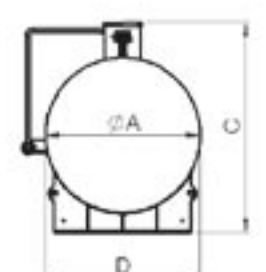

Misure e pesi - Measurements and weights - Poids et mesures

Capacità Litri Capacity Liters Capacité en Litres	A mm	B mm	C mm	D mm	Peso Kg Weight Kg Poids en Kg
10000	1700	4940	2310	1700	2085
12500	1700	5840	2310	1700	2450
15000	1700	7000	2125	1900	2945
20000	2200	5970	2628	2200	4515
30000	2200	8320	2628	2200	5775
38000	2200	10670	2628	2200	7035
50000	2500	10860	2929	2500	9070
60000	2500	13210	2929	2500	10710